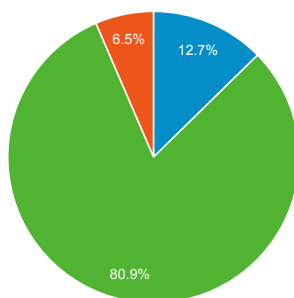

流量來源總覽

● 造訪百分比: 100.00%

總覽

有 1,359 人來過此網站

■ 搜尋流量 ■ 推薦連結流量 ■ 直接流量 ■ 廣告活動

關鍵字	造訪	% 造訪
1. (not provided)	117	68.02%
2. 電影院打工	6	3.49%
3. 学生历程	5	2.91%
4. 學習歷程	4	2.33%
5. 學習心得分享	3	1.74%
6. 威秀 打工	2	1.16%
7. 華納威秀套餐	2	1.16%
8. 學習歷程心得	2	1.16%
9. tku 學生學習	2	1.16%
10. tku 學習	2	1.16%