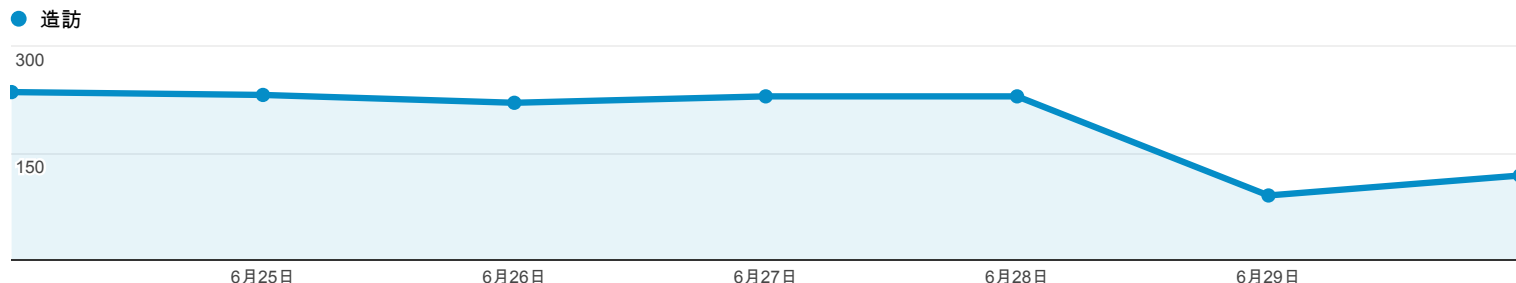

流量來源總覽

● 造訪百分比: 100.00%

總覽

有 1,359 人來過此網站

■ 搜尋流量 ■ 推薦連結流量 ■ 直接流量 ■ 廣告活動

關鍵字	造訪	% 造訪
1. (not provided)	117	68.02%
2. 電影院打工	6	3.49%
3. 学生历程	5	2.91%
4. 學習歷程	4	2.33%
5. 學習心得分享	3	1.74%
6. 威秀 打工	2	1.16%
7. 華納威秀套餐	2	1.16%
8. 學習歷程心得	2	1.16%
9. tku 學生學習	2	1.16%
10. tku 學習	2	1.16%